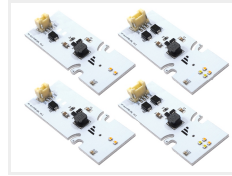

## Product overview

Dual Color Amber / White (2700K/6000K)  
+ Strobe

SKU 240805

Xenon white

SKU 240801

Yellow

SKU 240800

Golden yellow